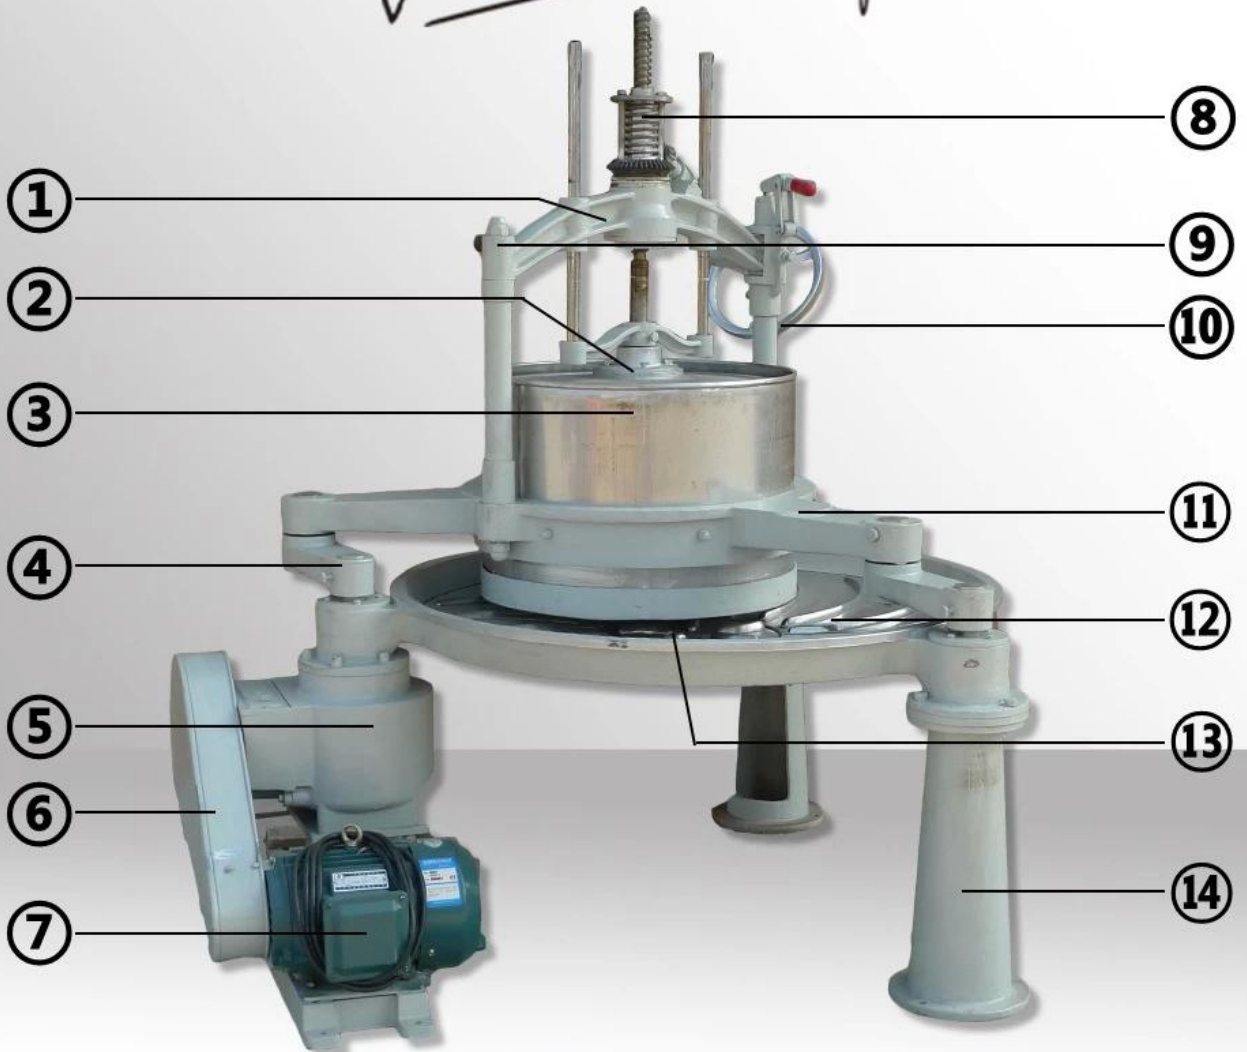

动力传动轴

Website: delijx.com Email: info@delijx.com
WhatsApp/ WeChat/ Tel: 0086-18120033767

①	轴	⑧	轴承
②	轴套	⑨	轴套
③	轴套	⑩	轴套
④	轴套	⑪	轴套
⑤	轴套	⑫	轴套
⑥	轴套	⑬	轴套
⑦	轴套	⑭	轴套