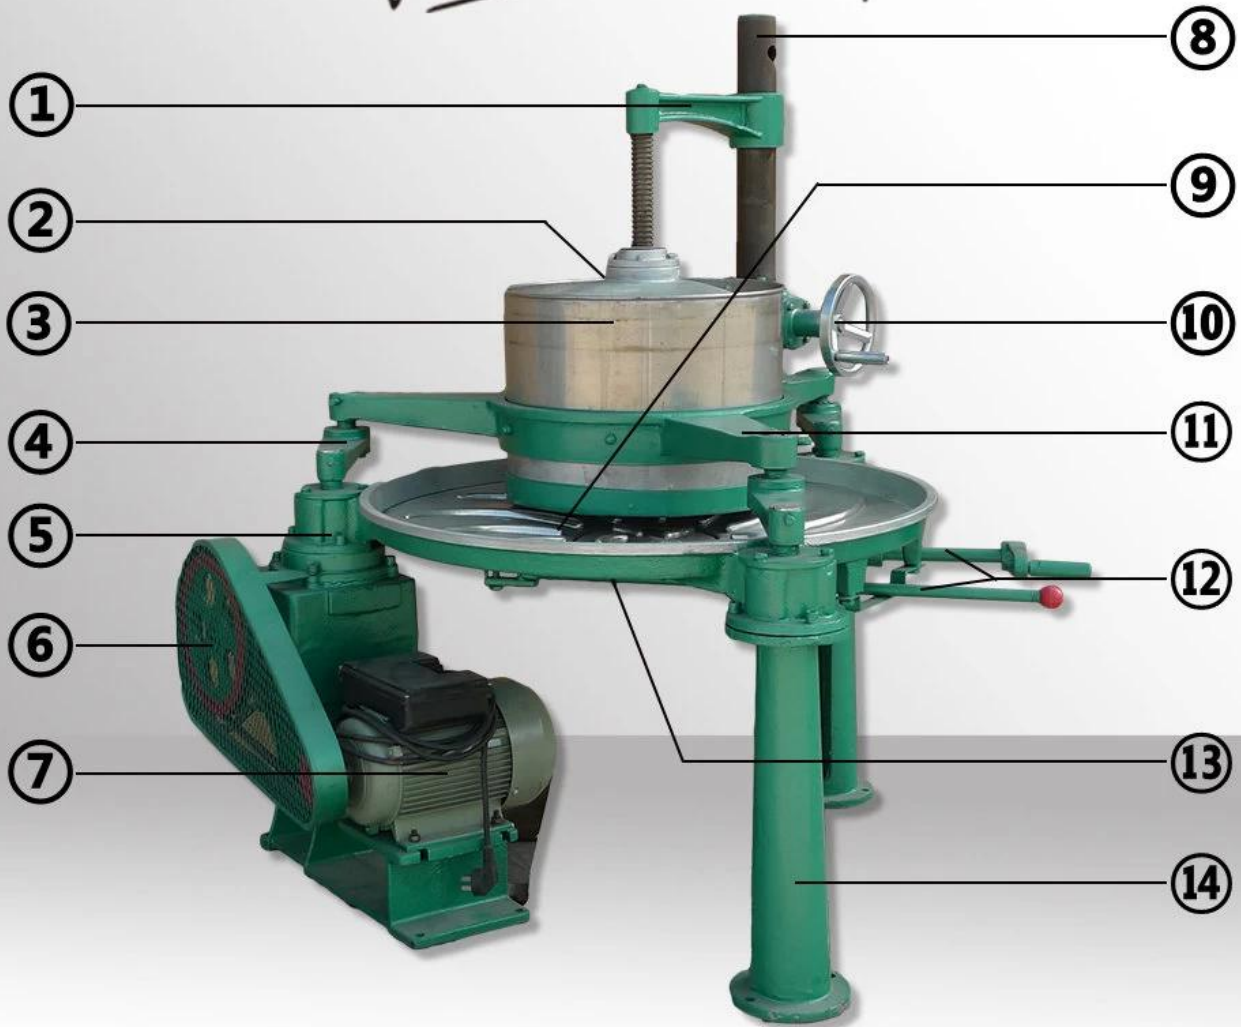

1. 动力 2. 传动轴

Website: delijx.com Email: info@delijx.com
WhatsApp/ WeChat/ Tel: 0086-18120033767

①	电机	⑧	垂直轴
②	传动轴	⑨	上辊
③	齿轮组	⑩	手轮
④	辊	⑪	辊架
⑤	机架	⑫	控制杆
⑥	风扇	⑬	底座
⑦	电机罩	⑭	立柱

1. 动力 2. 传动轴

1. 动力 2. 传动轴 3. 齿轮组 4. 辊 5. 机架 6. 风扇 7. 电机罩 8. 垂直轴 9. 上辊 10. 手轮 11. 辊架 12. 控制杆 13. 底座 14. 立柱

DL-6CRT-25 25cm 18cm 3kg 1 3-30kg 1 3-6kg

Assistant
...Delix Tea Machine

力. 1052203767

Tea Rolling Machine DL-6CRT-25

Voltage: 220V 50HZ
Power: 0.37 kw
Barrel Diameter: 25 cm
Barrel Height: 18 cm
For All Kind Tea

3 kg Per Batch
6-30 kg per hour
Stainless Steel Type

L:72cm W:64cm H:95cm

Website: delijx.com Email: info@delijx.com
WhatsApp/ WeChat/ Tel: 0086-18120033767

 **Assistant**
— Deli Tea Machine

DELIJX.COM

Assistant
—Deli Tin Machine