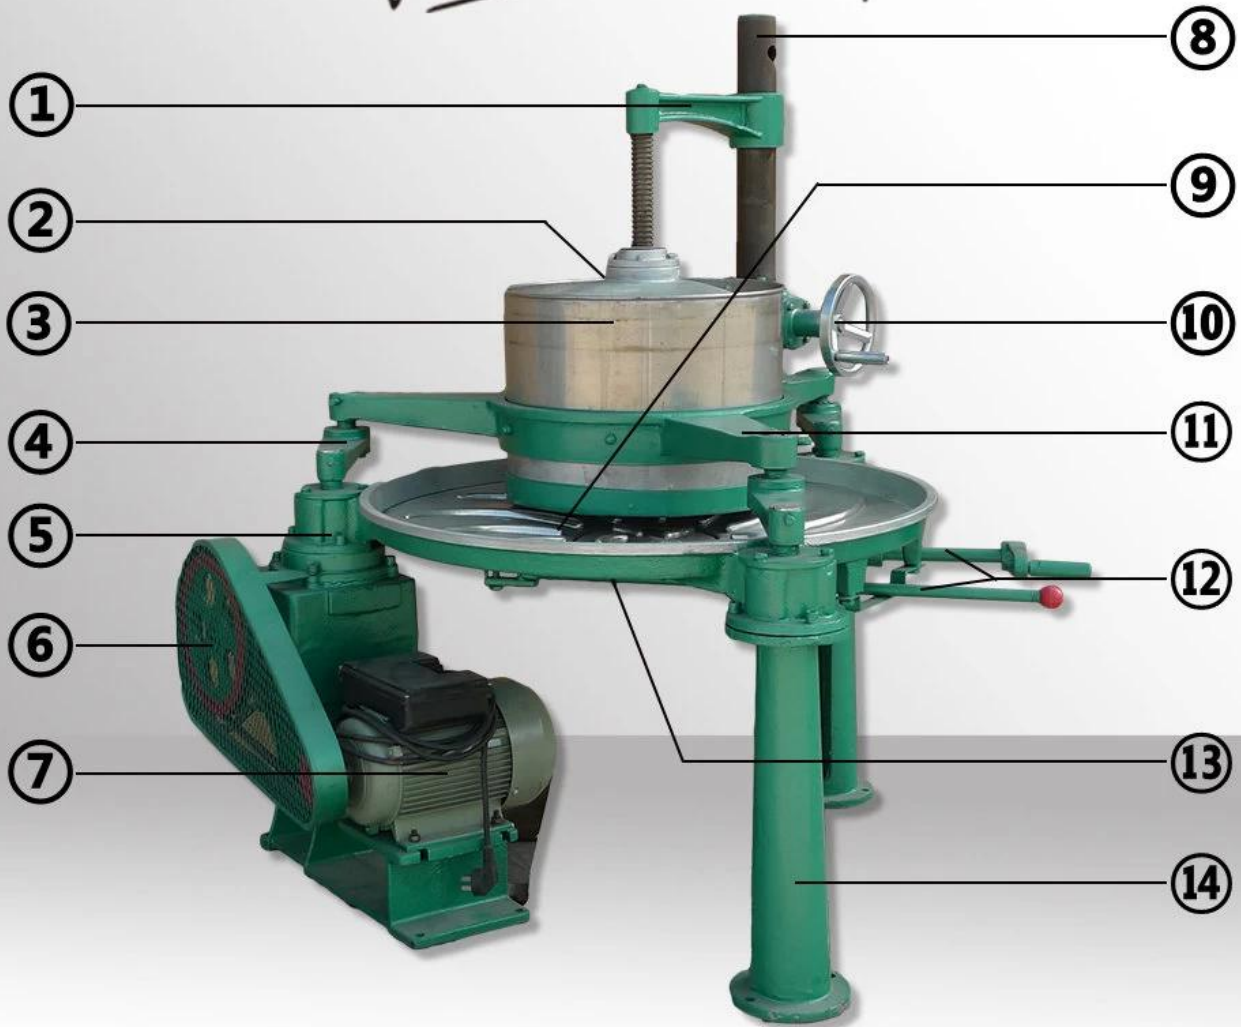

1. 动力 2. 传动轴

Website: delijx.com Email: info@delijx.com
WhatsApp/ WeChat/ Tel: 0086-18120033767

①	电机	⑧	垂直轴
②	电机	⑨	齿轮
③	传动轴	⑩	齿轮
④	齿轮	⑪	齿轮
⑤	齿轮罩	⑫	手摇柄
⑥	齿轮罩盖	⑬	齿轮罩
⑦	齿轮轴	⑭	垂直轴

1. 动力 2. 传动轴

1. 动力 2. 传动轴 3. 传动轴 4. 传动轴 5. 传动轴 6. 传动轴 7. 传动轴 8. 传动轴 9. 传动轴 10. 传动轴 11. 传动轴 12. 传动轴 13. 传动轴 14. 传动轴

1. 动力	2. 传动轴
3. 传动轴	30°90°